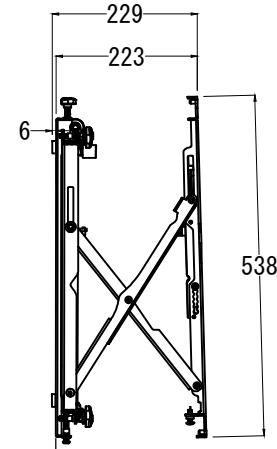

収納時奥行  
前後アジャスター範囲 ±7mm

オープン時奥行  
前後アジャスター範囲 ±7mm

仕様		仕様	
用途	液晶/プラズマTV壁掛け用	VESA	W 600mm
適用	42型~75型		H 400mm
取付場所	ブラック		
耐荷重	50Kg	本体 幅	620mm
ティルト	---	奥行	229mm~77mm
首振り	---	高さ	538mm
高さ、水平微調整	有り (+15mm)	重量	12.4Kg

名称	BT8312-V2壁掛金具外観図(拡張バー有り)		図番	BT8312-V2 有り
単位	mm	検図	作成	2023/08/22
Ver	Ver4			