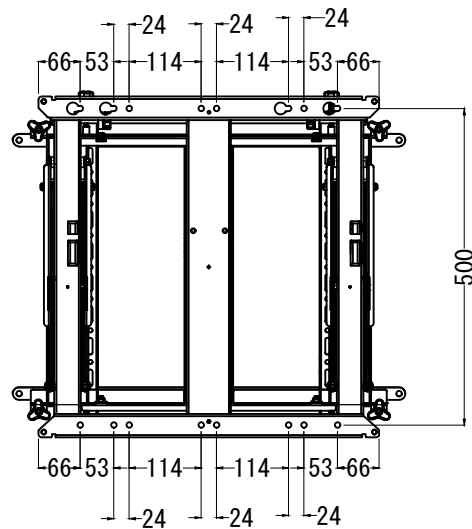

収納時奥行  
前後アジャスター範囲 ±7mm

オープン時奥行  
前後アジャスター範囲 ±7mm

仕様		仕様	
用途	液晶/プラズマTV壁掛け用	VESA	W 600mm
適用	42型~75型		H 400mm
取付場所	ブラック		
耐荷重	50Kg	本体 幅	620mm
ティルト	---	奥行	229mm~77mm
首振り	---	高さ	538mm
高さ、水平微調整	有り (+15mm)	重量	12.4Kg

名称	BT8312-V2壁掛金具外観図(拡張バー有り)		図番	BT8312-V2 有り
単位	mm	検図	作成	2023/08/22
Ver	Ver4			