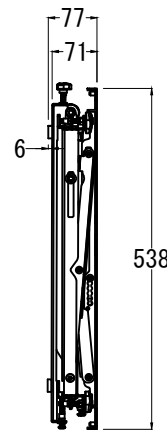

収納時奥行  
前後アジャスター範囲 ±7mm

オープン時奥行  
前後アジャスター範囲 ±7mm

仕様		仕様	
用途	液晶/プラズマTV壁掛け用	VESA	W 600mm
適用	42型~75型		H 400mm
取付場所	ブラック		
耐荷重	50Kg	本体 幅	620mm
ティルト	---	奥行	229mm~77mm
首振り	---	高さ	538mm
高さ、水平微調整	有り (+15mm)	重量	12.4Kg

名称	BT8312-V2壁掛金具外観図(拡張バー有り)		図番	BT8312-V2 有り
単位	mm	検図	作成	2023/08/22
Ver	Ver4			