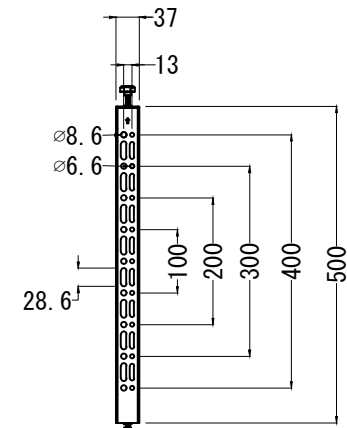

収納時奥行  
前後アジャスター範囲 ±7mm

オープン時奥行  
前後アジャスター範囲 ±7mm

仕様		仕様	
用途	液晶/プラズマTV壁掛け用	VESA	W 600mm
適用	42型~75型		H 400mm
取付場所	ブラック		
耐荷重	50Kg	本体 幅	620mm
ティルト	---	奥行	229mm~77mm
首振り	---	高さ	538mm
高さ、水平微調整	有り (+15mm)	重量	12.4Kg

名称	BT8312-V2壁掛金具外観図(拡張バー有り)		図番	BT8312-V2 有り
単位	mm	検図	作成	2023/08/22
Ver	Ver4			