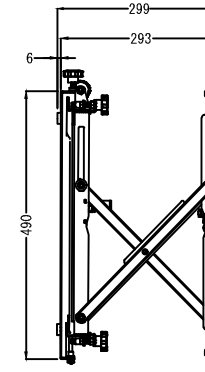

収納時奥行  
前後アジャスター範囲 ±7mm

オープン時奥行  
前後アジャスター範囲 ±7mm

仕様			
用途	液晶/プラズマTV壁掛け用	VESA	W 600mm
適用	42~70型		H 400mm
色	ブラック		
取付場所	木柱またはコンクリートブロック		
耐荷重	125Kg	本体 幅	620mm
ポップアウト	299mm~107mm	奥行	299mm~107mm
首振り	---	高さ	542mm
水平角度微調整	---	本体重量	14.6Kg

名称	BT8310XL(拡張バー有り)壁掛金具外觀図	図番	20200925bt8310xlmo
単位	mm	検図	作成 2020/09/25
Ver	Ver4		