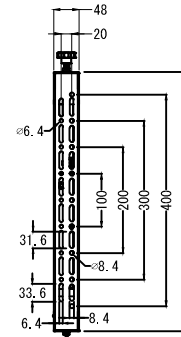

収納時奥行
前後アジャスター範囲 ±7mm

オープン時奥行
前後アジャスター範囲 ±7mm

1

収納時奥行
前後アジャスター範囲 ±7mm

オープン時奥行
前後アジャスター範囲 ±7mm

仕 様			
用途	液晶/プラズマTV壁掛け用	VESA	W 400mm~200mm
適用	43~70型		H 400mm~100mm
色	ブラック		
取付場所	木柱またはコンクリートブロック		
耐荷重	70Kg	本体 幅	557mm
ポップアウト	293mm~101mm	奥行	293mm~101mm
首振り	—	高さ	542mm
高さ、水平微調整	有り	本体重量	12.5Kg

名称	BT8310V4(拡張無し)壁掛金具外観図		図番	bt8310v520210701mo
単位	mm	検図	作成	2021/07/01
Ver	Ver5			