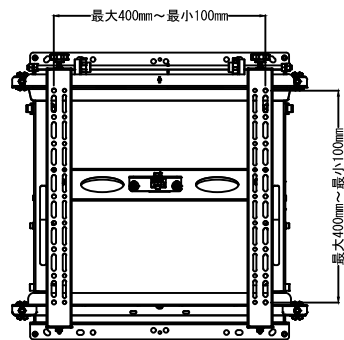

収納時奥行
前後アジャスター範囲 ±7mm

オープン時奥行
前後アジャスター範囲 ±7mm

1

収納時奥行
前後アジャスター範囲 ±7mm

オープン時奥行
前後アジャスター範囲 ±7mm

仕 様			
用途	液晶/プラズマTV壁掛け用	VESA	W 400mm~200mm
適用	43~70型		H 400mm~100mm
色	ブラック		
取付場所	木柱またはコンクリートブロック		
耐荷重	70Kg	本体 幅	557mm
ポップアウト	293mm~101mm	奥行	293mm~101mm
首振り	—	高さ	542mm
高さ、水平微調整	有り	本体重量	12.5Kg

名称	BT8310V4(拡張無し)壁掛金具外観図		図番	bt8310v520210701mo
単位	mm	検図	作成	2021/07/01
Ver	Ver5			