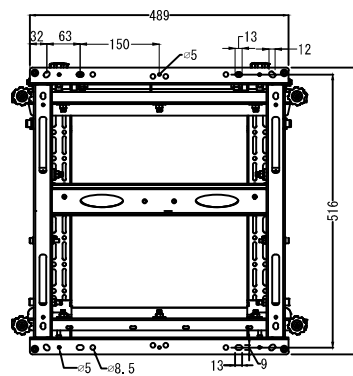

収納時奥行
前後アジャスター範囲 ±7mm

オープン時奥行
前後アジャスター範囲 ±7mm

1

収納時奥行
前後アジャスター範囲 ±7mm

オープン時奥行
前後アジャスター範囲 ±7mm

仕 様			
用途	液晶/プラズマTV壁掛け用	VESA	W 400mm~200mm
適用	43~70型		H 400mm~100mm
色	ブラック		
取付場所	木柱またはコンクリートブロック		
耐荷重	70Kg	本体 幅	557mm
ポップアウト	293mm~101mm	奥行	293mm~101mm
首振り	—	高さ	542mm
高さ、水平微調整	有り	本体重量	12.5Kg

名称	BT8310V4(拡張無し)壁掛金具外観図		図番	bt8310v520210701mo
単位	mm	検図	作成	2021/07/01
Ver	Ver5			