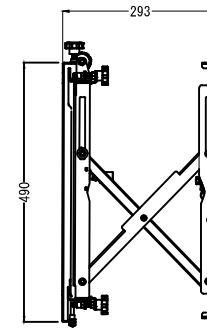

収納時奥行
前後アジャスター範囲 ±7mm

オープン時奥行
前後アジャスター範囲 ±7mm

1

収納時奥行
前後アジャスター範囲 ±7mm

オープン時奥行
前後アジャスター範囲 ±7mm

仕 様			
用途	液晶/プラズマTV壁掛け用	VESA	W 400mm~200mm
適用	43~70型		H 400mm~100mm
色	ブラック		
取付場所	木柱またはコンクリートブロック		
耐荷重	70Kg	本体 幅	557mm
ポップアウト	293mm~101mm	奥行	293mm~101mm
首振り	—	高さ	542mm
高さ、水平微調整	有り	本体重量	12.5Kg

名称	BT8310V4(拡張無し)壁掛金具外観図		図番	bt8310v520210701mo
単位	mm	検図	作成	2021/07/01
Ver	Ver5			