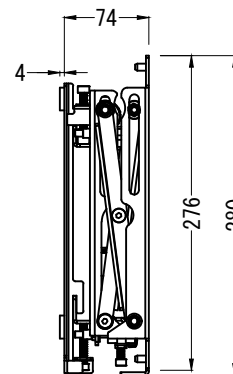

VESA金具 上方向調節範囲 +12mm

収納時奥行
前後アジャスター範囲 ±6mm

オープン時奥行
前後アジャスター範囲 ±6mm

仕様			
用途	液晶/プラズマTV壁掛け用	VESA	W 200mm
適用	~42型	拡張バー有り	H 200mm
色	ブラック	VESA	W 100mm~75mm
取付場所	木柱またはコンクリートブロック	拡張バー無し	H 200mm~75mm
耐荷重	25Kg	本体 幅	220mm
ティルト	----	奥行	192mm~74mm
首振り	----	高さ	280mm
VESA金具上方向調整	+12mm	本体重量	3.2Kg
		拡張バー重量	(2本1組) 0.3Kg

名称	BT8309V2壁掛け金具外観図		図番	bt830920230901 mo
単位	mm	検図	作成	2023/10/23
バージョン	Ver7			