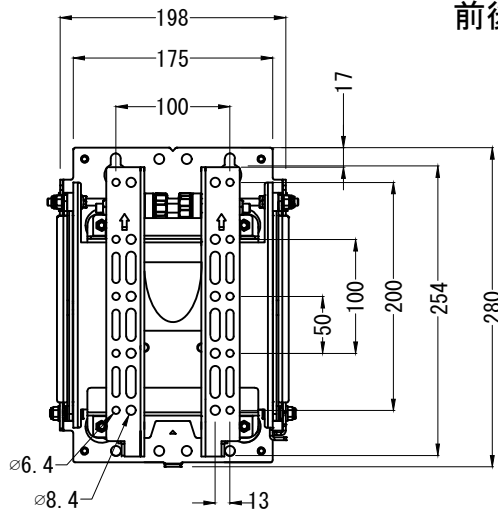

拡張バー有り

VESA金具 上下調節範囲  
上下アジャスター範囲 ±6mm

収納時奥行  
前後アジャスター範囲 ±6mm

オープン時奥行  
前後アジャスター範囲 ±6mm

拡張バー無し

仕様			
用途	液晶/プラズマTV壁掛け用	VESA	W 200mm
適用	~42型	拡張バー有り	H 200mm
色	ブラック	VESA	W 100mm~75mm
取付場所	木柱またはコンクリートブロック	拡張バー無し	H 200mm~75mm
耐荷重	25Kg	本体 幅	220mm
ティルト	----	奥行	192mm~74mm
首振り	----	高さ	280mm
VESA金具上下調整	±6mm	本体重量	3.2Kg
		拡張バー重量	(2本1組) 0.3Kg

名称	BT8309V2壁掛け金具外観図		図番	bt830920230901 mo
単位	mm	検図	作成	2023/10/23
バージョン	Ver7			