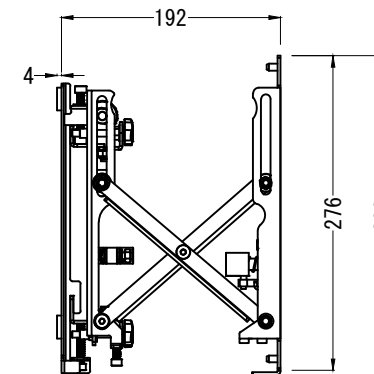

拡張バー有り

VESA金具 上下調節範囲  
上下アジャスター範囲 ±6mm

収納時奥行  
前後アジャスター範囲 ±6mm

オープン時奥行  
前後アジャスター範囲 ±6mm

拡張バー無し

仕様			
用途	液晶/プラズマTV壁掛け用	VESA	W 200mm
適用	~42型	拡張バー有り	H 200mm
色	ブラック	VESA	W 100mm~75mm
取付場所	木柱またはコンクリートブロック	拡張バー無し	H 200mm~75mm
耐荷重	25Kg	本体 幅	220mm
ティルト	----	奥行	192mm~74mm
首振り	----	高さ	280mm
VESA金具上下調整	±6mm	本体重量	3.2Kg
		拡張バー重量	(2本1組) 0.3Kg

名称	BT8309V2壁掛け金具外観図		図番	bt830920230901 mo
単位	mm	検図	作成	2023/10/23
バージョン	Ver7			