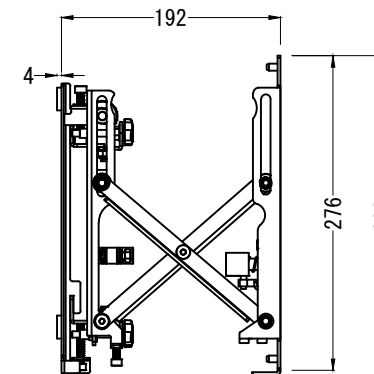

VESA金具 上方向調節範囲 +12mm

収納時奥行
前後アジャスター範囲 ±6mm

オープン時奥行
前後アジャスター範囲 ±6mm

仕様			
用途	液晶/プラズマTV壁掛け用	VESA	W 200mm
適用	~42型	拡張バー有り	H 200mm
色	ブラック	VESA	W 100mm~75mm
取付場所	木柱またはコンクリートブロック	拡張バー無し	H 200mm~75mm
耐荷重	25Kg	本体 幅	220mm
ティルト	----	奥行	192mm~74mm
首振り	----	高さ	280mm
VESA金具上方向調整	+12mm	本体重量	3.2Kg
		拡張バー重量	(2本1組) 0.3Kg

名称	BT8309V2壁掛け金具外観図		図番	bt830920230901 mo
単位	mm	検図	作成	2023/10/23
バージョン	Ver7			