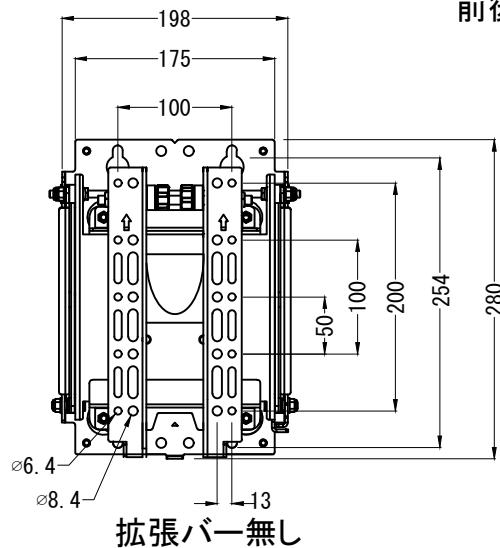

VESA金具 上方向調節範囲 +12mm

収納時奥行
前後アジャスター範囲 ±6mm

オープン時奥行
前後アジャスター範囲 ±6mm

仕様			
用途	液晶/プラズマTV壁掛け用	VESA	W 200mm
適用	~42型	拡張バー有り	H 200mm
色	ブラック	VESA	W 100mm~75mm
取付場所	木柱またはコンクリートブロック	拡張バー無し	H 200mm~75mm
耐荷重	25Kg	本体 幅	220mm
ティルト	----	奥行	192mm~74mm
首振り	----	高さ	280mm
VESA金具上方向調整	+12mm	本体重量	3.2Kg
		拡張バー重量	(2本1組) 0.3Kg

名称	BT8309V2壁掛け金具外観図		図番	bt830920230901 mo
単位	mm	検図	作成	2023/10/23
バージョン	Ver7			