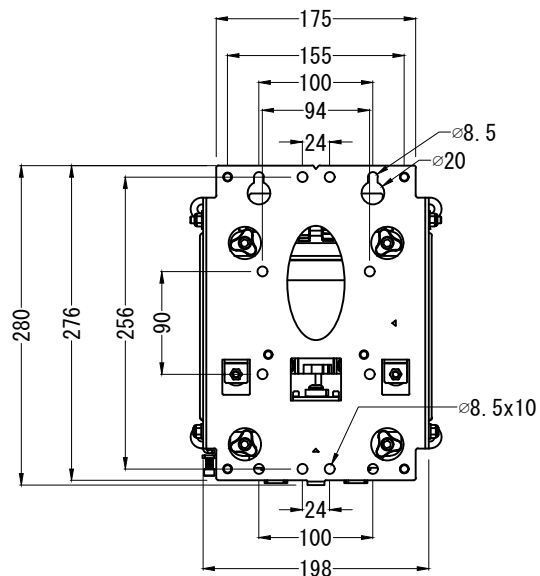

拡張バー有り

VESA金具 上下調節範囲  
上下アジャスター範囲 ±6mm

収納時奥行  
前後アジャスター範囲 ±6mm

オープン時奥行  
前後アジャスター範囲 ±6mm

拡張バー無し

仕様			
用途	液晶/プラズマTV壁掛け用	VESA	W 200mm
適用	~42型	拡張バー有り	H 200mm
色	ブラック	VESA	W 100mm~75mm
取付場所	木柱またはコンクリートブロック	拡張バー無し	H 200mm~75mm
耐荷重	25Kg	本体 幅	220mm
ティルト	----	奥行	192mm~74mm
首振り	----	高さ	280mm
VESA金具上下調整	±6mm	本体重量	3.2Kg
		拡張バー重量	(2本1組) 0.3Kg

名称	BT8309V2壁掛け金具外観図		図番	bt830920230901 mo
単位	mm	検図	作成	2023/10/23
バージョン	Ver7			