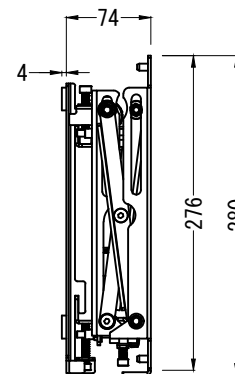

拡張バー有り

VESA金具 上下調節範囲  
上下アジャスター範囲 ±6mm

収納時奥行  
前後アジャスター範囲 ±6mm

オープン時奥行  
前後アジャスター範囲 ±6mm

拡張バー無し

仕様			
用途	液晶/プラズマTV壁掛け用	VESA	W 200mm
適用	~42型	拡張バー有り	H 200mm
色	ブラック	VESA	W 100mm~75mm
取付場所	木柱またはコンクリートブロック	拡張バー無し	H 200mm~75mm
耐荷重	25Kg	本体 幅	220mm
ティルト	----	奥行	192mm~74mm
首振り	----	高さ	280mm
VESA金具上下調整	±6mm	本体重量	3.2Kg
		拡張バー重量	(2本1組) 0.3Kg

名称	BT8309V2壁掛け金具外観図		図番	bt830920230901 mo
単位	mm	検図	作成	2023/10/23
バージョン	Ver7			