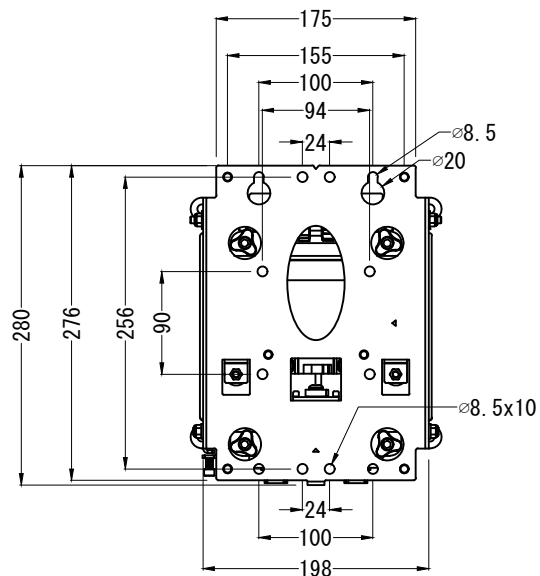

VESA金具 上方向調節範囲 +12mm

収納時奥行
前後アジャスター範囲 ±6mm

オープン時奥行
前後アジャスター範囲 ±6mm

仕様			
用途	液晶/プラズマTV壁掛け用	VESA	W 200mm
適用	~42型	拡張バー有り	H 200mm
色	ブラック	VESA	W 100mm~75mm
取付場所	木柱またはコンクリートブロック	拡張バー無し	H 200mm~75mm
耐荷重	25Kg	本体 幅	220mm
ティルト	----	奥行	192mm~74mm
首振り	----	高さ	280mm
VESA金具上方向調整	+12mm	本体重量	3.2Kg
		拡張バー重量	(2本1組) 0.3Kg

名称	BT8309V2壁掛け金具外観図		図番	bt830920230901 mo
単位	mm	検図	作成	2023/10/23
バージョン	Ver7			